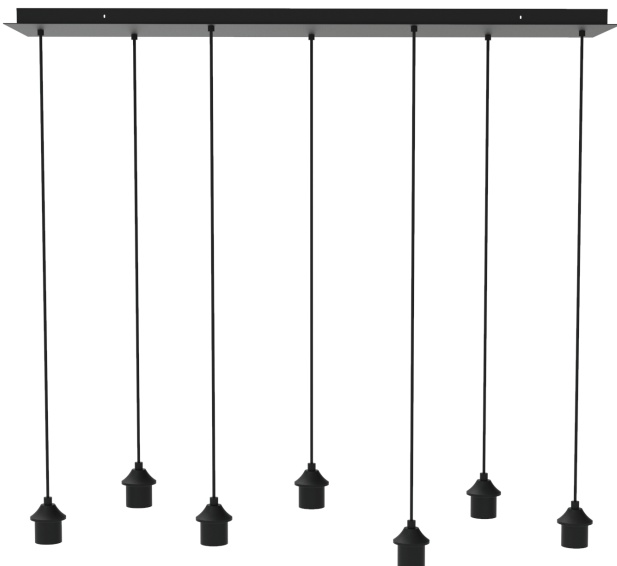

PLATE

IP20

7.5kg

Omschrijving:

Plafondplaat met pendels

Uitvoering:

Zwart

Materiaal:

Metaal

Artikelnummers:

Met gaten: PLATE 120x30CM 7P
Plafondplaat met 7 pendels

Afmeting(en):

LxBxH: 120x30x3cm
Textielsnoer 1,5m lang