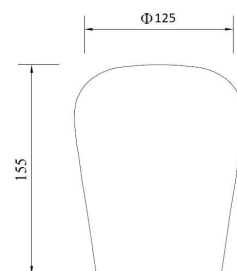

**Artikelnummer:**

GL TOMBO-12,5

**Afmeting(en):**

Hx $\varnothing$ : 15,5x12,5cm

**EAN:**

8719831737369