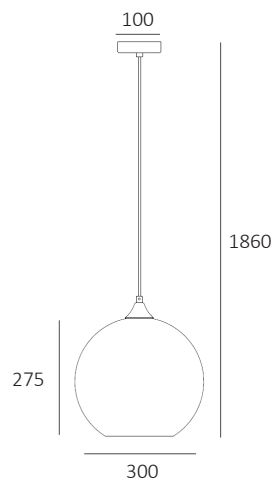

## PRESTON

IP20

0.8kg

**Fitting/lichtbron (excl.):**  
E27 / 40W max. / 1-lichts

**Materiaal:**  
Aluminium/glas

**Afmeting(en):**  
HxØ: 23x28cm  
Textielsnoer 1,5m lang

**Uitvoering:**  
Titan/glas

**Artikelnummer:**  
HL PRESTON-28

## MARINO

IP20

**Fitting/lichtbron (excl.):**

E27 / 40W max. / 1-lichts

**Materiaal:**

Aluminium/glas

**Afmeting(en):**Hx $\phi$ : 23x25cm

Textielsnoer 1,5m lang

## MARINO

IP20

**Fitting/lichtbron (excl.):**  
E27 / 40W max. / 1-lichts

**Materiaal:**  
Aluminium/glas

**Afmeting(en):**  
Hx $\phi$ : 27,5x30cm  
Textielsnoer 1,5m lang

**Uitvoering:**  
Titan/glas

**Artikelnummer:**  
HL MARINO-30

## MARINO

IP20

**Fitting/lichtbron (excl.):**  
E27 / 40W max. / 1-lichts

**Materiaal:**  
Aluminium/glas

**Afmeting(en):**  
Hx $\phi$ : 37x40cm  
Textielsnoer 1,5m lang

**Uitvoering:**  
Titan/glas

**Artikelnummer:**  
HL MARINO-40