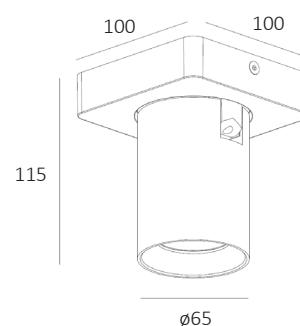

IP20 0.5kg

Fitting/lichtbron (excl.):
GU10 / 50W max. / 1-lichts

Uitvoering:
Metallic Antraciet

Materiaal:
Aluminium

Artikelnummer:
PL MEGANO1 MA

Afmeting(en):
LxBxH: 10x10x11,5cm

EAN:
8719831738687

Accessoires:
Incl. insert metallic antraciet
Inserts ook los verkrijgbaar in goud,
wit en zwart