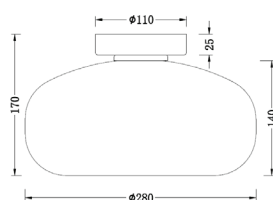

PARADISE

IP20

Fitting/lichtbron (excl.):
E27 / 40W max. / 1-lichts

Materiaal:
Aluminium/glas

Afmeting(en):
HxØ: 17x28cm
Plafondkap zwart 2,5x11cm

Uitvoering:
Titan/glas

Artikelnummer:
PL PARADISE

EAN:
8719831735761