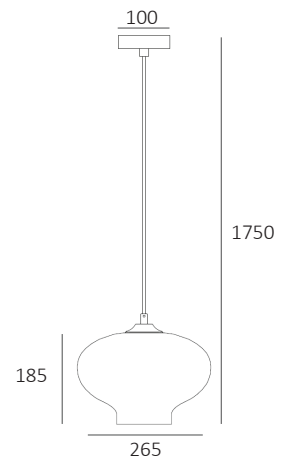

## TORONTO

IP20  

**Fitting/lichtbron (excl.):**  
E27 / 40W max. / 1-lichts

**Materiaal:**  
Aluminium/glas

**Afmeting(en):**  
HxØ: 18,5x26,5cm  
Textielsnoer 1,5m lang

**Uitvoering:**  
Titan/glas

**Artikelnummer:**  
HL TORONTO

## TOMBO

IP20  

**Fitting/lichtbron (excl.):**  
E27 / 40W max. / 1-lichts

**Materiaal:**  
Aluminium/glas

**Afmeting(en):**  
HxØ: 27x23cm  
Textielsnoer 1,5m lang

**Uitvoering:**  
Titan/glas

**Artikelnummer:**  
HL TOMBO-23

## PARADISE

IP20

**Fitting/lichtbron (excl.):**  
E27 / 40W max. / 1-lichts**Materiaal:**  
Aluminium/glas**Afmeting(en):**  
HxØ: 14x28cm  
Textielsnoer 1,5m lang**Uitvoering:**  
Titan/glas**Artikelnummer:**  
HL PARADISE**EAN:**  
8719831735754

## PRESTON

IP20

0.7kg

**Fitting/lichtbron (excl.):**  
E27 / 40W max. / 1-lichts

**Materiaal:**  
Aluminium/glas

**Afmeting(en):**  
HxØ: 20x24cm  
Textielsnoer 1,5m lang

**Uitvoering:**  
Titan/glas

**Artikelnummer:**  
HL PRESTON-24