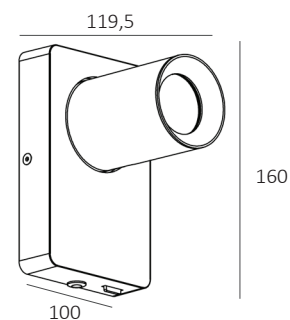

IP20

0.6kg

Fitting/lichtbron (excl.):
GU10 / 50W max. / 1-lichts

Uitvoering:
Metallic Antraciet

Materiaal:
Aluminium

Artikelnummer:
WL MEGANO1-S MA

Afmeting(en):
LxBxH: 12x10x16cm

EAN:
8719831738762

Accessoires:
Incl. insert metallic antraciet
Inserts ook los verkrijgbaar in goud,
wit en zwart

*Wandlamp beschikt over een
kabelgat*