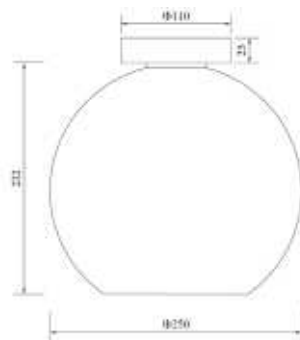

## MARINO

IP20

**Fitting/lichtbron (excl.):**  
E27 / 40W max. / 1-lichts

**Materiaal:**  
Aluminium/glas

**Afmeting(en):**  
HxØ: 30,5x30cm  
Plafondkap zwart 2,5x11cm

**Uitvoering:**  
Titan/glas

**Artikelnummer:**  
PL MARINO-30