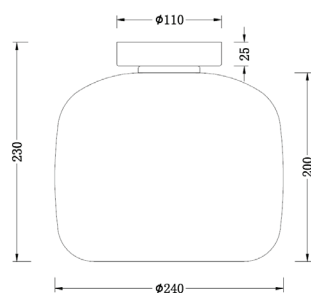

PRESTON

IP20

Fitting/lichtbron (excl.):
E27 / 40W max. / 1-lichts

Materiaal:
Aluminium/glas

Afmeting(en):
HxØ: 23x24cm
Plafondkap zwart 2,5x11cm

Uitvoering:
Titan/glas

Artikelnummer:
PL PRESTON-24

EAN:
8719831735808