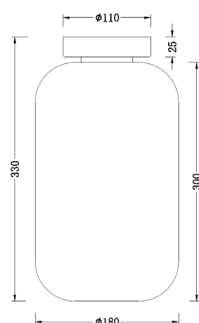

BOTANY

IP20

Fitting/lichtbron (excl.):
E27 / 40W max. / 1-lichts

Materiaal:
Aluminium/glas

Afmeting(en):
HxØ: 33x18cm
Plafondkap zwart 2,5x11cm

Uitvoering:
Titan/glas

Artikelnummer:
PL BOTANY

EAN:
8719831735747