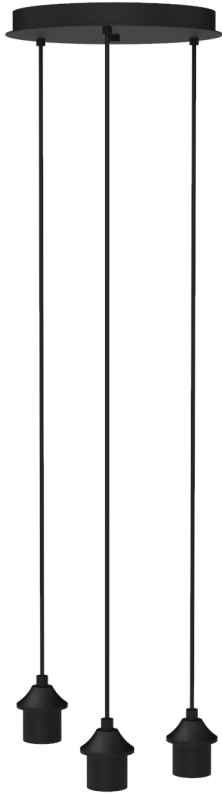

PLATE

IP20

1.4kg

Omschrijving:

Plafondplaat met pendels

Uitvoering:

Zwart

Materiaal:

Metaal

Artikelnummers:

Met gaten: PLATE Ø30CM 3P
Plafondplaat met 3 pendels

Afmeting(en):

∅xH: 30x3cm
Textielsnoer 1,5m lang