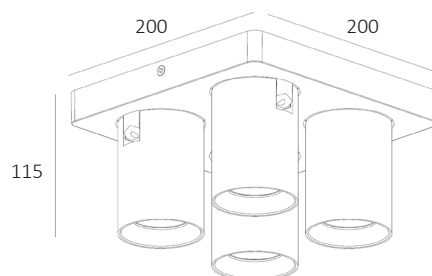

MEGANO

IP20 1.8kg

Fitting/lichtbron (excl.):
GU10 / 50W max. / 4-lichts

Uitvoering:
Metallic Antraciet

Materiaal:
Aluminium

Artikelnummer:
PL MEGANO4 MA

Afmeting(en):
LxBxH: 20x20x11,5cm

EAN:
8719831738748

Accessoires:
Incl. inserts metallic antraciet
Inserts ook los verkrijgbaar in goud,
wit en zwart

MEGANO

IP20 1.8kg

Fitting/lichtbron (excl.):
GU10 / 50W max. / 4-lichts

Uitvoering:
Mat Goud

Materiaal:
Aluminium

Artikelnummer:
PL MEGANO4 MG

Afmeting(en):
LxBxH: 20x20x11,5cm

EAN:
8719831738755

Accessoires:
Incl. inserts goud
Inserts ook los verkrijgbaar in wit
en zwart