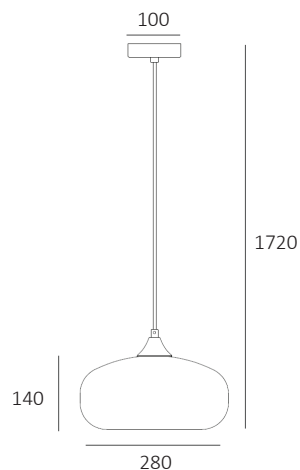

## TORONTO

IP20  

**Fitting/lichtbron (excl.):**  
E27 / 40W max. / 1-lichts

**Materiaal:**  
Aluminium/glas

**Afmeting(en):**  
HxØ: 18,5x26,5cm  
Textielsnoer 1,5m lang

**Uitvoering:**  
Titan/glas

**Artikelnummer:**  
HL TORONTO

## TOMBO

IP20  

**Fitting/lichtbron (excl.):**  
E27 / 40W max. / 1-lichts

**Materiaal:**  
Aluminium/glas

**Afmeting(en):**  
HxØ: 27x23cm  
Textielsnoer 1,5m lang

**Uitvoering:**  
Titan/glas

**Artikelnummer:**  
HL TOMBO-23

## BOTANY

IP20

**Fitting/lichtbron (excl.):**  
E27 / 40W max. / 1-lichts**Materiaal:**  
Aluminium/glas**Afmeting(en):**  
HxØ: 30x18cm  
Textielsnoer 1,5m lang**Uitvoering:**  
Titan/glas**Artikelnummer:**  
HL BOTANY**EAN:**  
8719831735730

## PARADISE

IP20

**Fitting/lichtbron (excl.):**  
E27 / 40W max. / 1-lichts**Materiaal:**  
Aluminium/glas**Afmeting(en):**  
HxØ: 14x28cm  
Textielsnoer 1,5m lang**Uitvoering:**  
Titan/glas**Artikelnummer:**  
HL PARADISE**EAN:**  
8719831735754