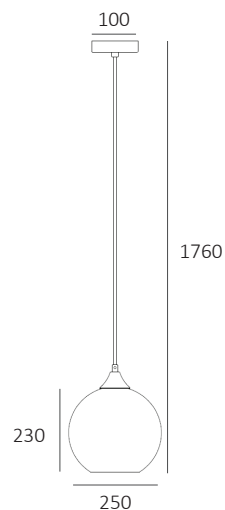

## PRESTON

IP20

0.8kg

**Fitting/lichtbron (excl.):**  
E27 / 40W max. / 1-lichts

**Materiaal:**  
Aluminium/glas

**Afmeting(en):**  
HxØ: 23x28cm  
Textielsnoer 1,5m lang

**Uitvoering:**  
Titan/glas

**Artikelnummer:**  
HL PRESTON-28

## MARINO

IP20

**Fitting/lichtbron (excl.):**

E27 / 40W max. / 1-lichts

**Materiaal:**

Aluminium/glas

**Afmeting(en):**Hx $\phi$ : 23x25cm

Textielsnoer 1,5m lang

**Uitvoering:**

Titan/glas

**Artikelnummer:**

HL MARINO-25

**EAN:**

8719831737680

## MARINO

IP20

**Fitting/lichtbron (excl.):**  
E27 / 40W max. / 1-lichts

**Materiaal:**  
Aluminium/glas

**Afmeting(en):**  
Hx $\phi$ : 27,5x30cm  
Textielsnoer 1,5m lang

**Uitvoering:**  
Titan/glas

**Artikelnummer:**  
HL MARINO-30