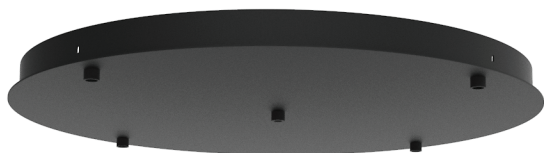

PLATE

IP20

Omschrijving:
Plafondplaat voor pendels

Uitvoering:
Zwart

Materiaal:
Metaal

Artikelnummers:
Met gaten: PLATE $\varnothing$ 50CM 5L
Plafondplaat voor 5 pendels

Afmeting(en):
 $\varnothing$ xH: 50x3cm

Zonder gaten: PLATE $\varnothing$ 50CM ZG
Uit te breiden tot maximaal 7-lichts