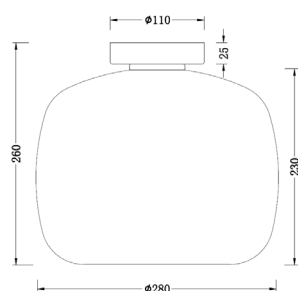

PRESTON

IP20

Fitting/lichtbron (excl.):
E27 / 40W max. / 1-lichts

Materiaal:
Aluminium/glas

Afmeting(en):
HxØ: 26x28cm
Plafondkap zwart 2,5x11cm

Uitvoering:
Titan/glas

Artikelnummer:
PL PRESTON-28

EAN:
8719831735785