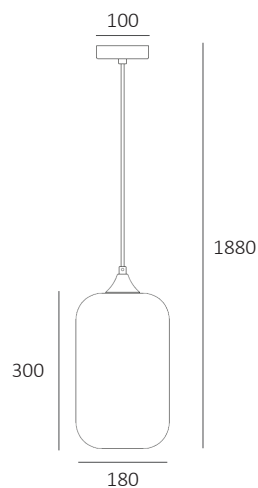

## TORONTO

IP20  

**Fitting/lichtbron (excl.):**  
E27 / 40W max. / 1-lichts

**Materiaal:**  
Aluminium/glas

**Afmeting(en):**  
HxØ: 18,5x26,5cm  
Textielsnoer 1,5m lang

**Uitvoering:**  
Titan/glas

**Artikelnummer:**  
HL TORONTO

## TOMBO

IP20  

**Fitting/lichtbron (excl.):**  
E27 / 40W max. / 1-lichts

**Materiaal:**  
Aluminium/glas

**Afmeting(en):**  
HxØ: 27x23cm  
Textielsnoer 1,5m lang

**Uitvoering:**  
Titan/glas

**Artikelnummer:**  
HL TOMBO-23

## BOTANY

IP20

**Fitting/lichtbron (excl.):**  
E27 / 40W max. / 1-lichts**Materiaal:**  
Aluminium/glas**Afmeting(en):**  
HxØ: 30x18cm  
Textielsnoer 1,5m lang**Uitvoering:**  
Titan/glas**Artikelnummer:**  
HL BOTANY**EAN:**  
8719831735730

## PARADISE

IP20

**Fitting/lichtbron (excl.):**  
E27 / 40W max. / 1-lichts**Materiaal:**  
Aluminium/glas**Afmeting(en):**  
HxØ: 14x28cm  
Textielsnoer 1,5m lang**Uitvoering:**  
Titan/glas**Artikelnummer:**  
HL PARADISE**EAN:**  
8719831735754