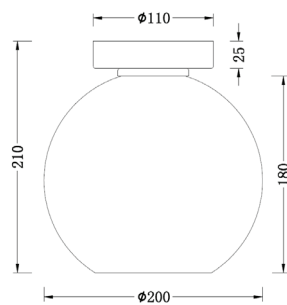

## MARINO

IP20

**Fitting/lichtbron (excl.):**

E27 / 40W max. / 1-lichts

**Materiaal:**

Aluminium/glas

**Afmeting(en):**Hx $\phi$ : 23x25cm

Plafondkap zwart 2,5x11cm