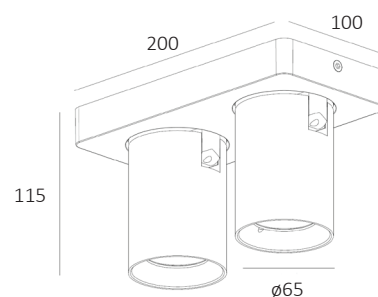

MEGANO

IP20

0.9kg

Fitting/lichtbron (excl.):
GU10 / 50W max. / 2-lichts

Uitvoering:
Metallic Antraciet

Materiaal:
Aluminium

Artikelnummer:
PL MEGANO2 MA

Afmeting(en):
LxBxH: 20x10x11,5cm

EAN:
8719831738700

Accessoires:
Incl. inserts metallic antraciet
Inserts ook los verkrijgbaar in goud,
wit en zwart

MEGANO

IP20

0.9kg

Fitting/lichtbron (excl.):
GU10 / 50W max. / 2-lichts

Uitvoering:
Mat Goud

Materiaal:
Aluminium

Artikelnummer:
PL MEGANO2 MG

Afmeting(en):
LxBxH: 20x10x11,5cm

EAN:
8719831738717

Accessoires:
Incl. inserts goud
Inserts ook los verkrijgbaar in wit
en zwart