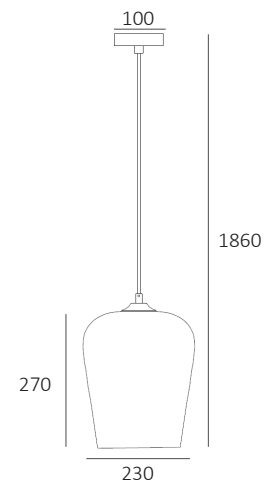

## TORONTO

IP20  

**Fitting/lichtbron (excl.):**  
E27 / 40W max. / 1-lichts

**Materiaal:**  
Aluminium/glas

**Afmeting(en):**  
HxØ: 18,5x26,5cm  
Textielsnoer 1,5m lang

**Uitvoering:**  
Titan/glas

**Artikelnummer:**  
HL TORONTO

## TOMBO

IP20  

**Fitting/lichtbron (excl.):**  
E27 / 40W max. / 1-lichts

**Materiaal:**  
Aluminium/glas

**Afmeting(en):**  
HxØ: 27x23cm  
Textielsnoer 1,5m lang

**Uitvoering:**  
Titan/glas

**Artikelnummer:**  
HL TOMBO-23

## BOTANY

IP20

**Fitting/lichtbron (excl.):**  
E27 / 40W max. / 1-lichts**Materiaal:**  
Aluminium/glas**Afmeting(en):**  
HxØ: 30x18cm  
Textielsnoer 1,5m lang**Uitvoering:**  
Titan/glas**Artikelnummer:**  
HL BOTANY**EAN:**  
8719831735730

## PARADISE

IP20

**Fitting/lichtbron (excl.):**  
E27 / 40W max. / 1-lichts**Materiaal:**  
Aluminium/glas**Afmeting(en):**  
HxØ: 14x28cm  
Textielsnoer 1,5m lang**Uitvoering:**  
Titan/glas**Artikelnummer:**  
HL PARADISE**EAN:**  
8719831735754