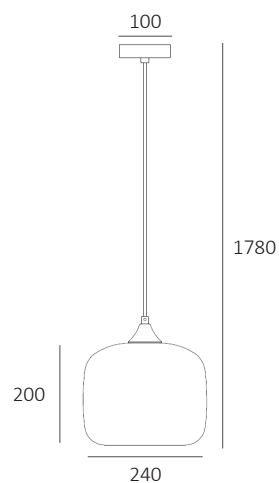

## BOTANY

IP20

**Fitting/lichtbron (excl.):**  
E27 / 40W max. / 1-lichts**Materiaal:**  
Aluminium/glas**Afmeting(en):**  
HxØ: 30x18cm  
Textielsnoer 1,5m lang**Uitvoering:**  
Titan/glas**Artikelnummer:**  
HL BOTANY**EAN:**  
8719831735730

## PARADISE

IP20

**Fitting/lichtbron (excl.):**  
E27 / 40W max. / 1-lichts**Materiaal:**  
Aluminium/glas**Afmeting(en):**  
HxØ: 14x28cm  
Textielsnoer 1,5m lang**Uitvoering:**  
Titan/glas**Artikelnummer:**  
HL PARADISE**EAN:**  
8719831735754

## PRESTON

IP20

0.7kg

**Fitting/lichtbron (excl.):**  
E27 / 40W max. / 1-lichts

**Materiaal:**  
Aluminium/glas

**Afmeting(en):**  
HxØ: 20x24cm  
Textielsnoer 1,5m lang

**Uitvoering:**  
Titan/glas

**Artikelnummer:**  
HL PRESTON-24

## PRESTON

IP20

0.8kg

**Fitting/lichtbron (excl.):**  
E27 / 40W max. / 1-lichts

**Materiaal:**  
Aluminium/glas

**Afmeting(en):**  
HxØ: 23x28cm  
Textielsnoer 1,5m lang

**Uitvoering:**  
Titan/glas

**Artikelnummer:**  
HL PRESTON-28