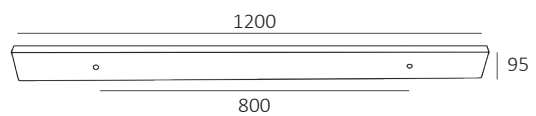

Afmeting(en):

LxBxH: 120x9,5x3cm