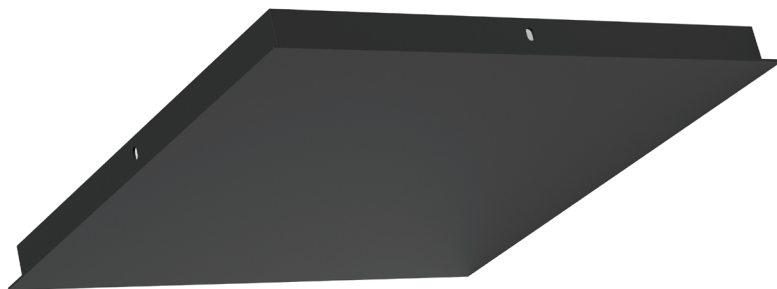

PLATE

IP20 1.6kg

Omschrijving:
Plafondplaat voor pendels

Uitvoering:
Zwart

Materiaal:
Metaal

Artikelnummer:
Zonder gaten: PLATE 35x35CM ZG
Uit te breiden tot maximaal 5-lichts

Afmeting(en):
LxB: 35x35cm