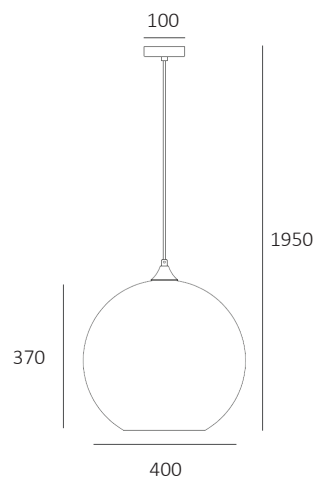

MARINO

IP20

Fitting/lichtbron (excl.):
E27 / 40W max. / 1-lichts

Materiaal:
Aluminium/glas

Afmeting(en):
Hx ϕ : 37x40cm
Textielsnoer 1,5m lang

Uitvoering:
Titan/glas

Artikelnummer:
HL MARINO-40

EAN:
8719831735853