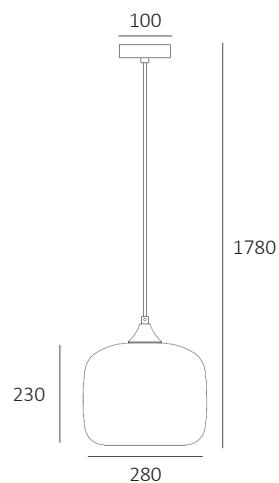

## PARADISE

IP20

**Fitting/lichtbron (excl.):**  
E27 / 40W max. / 1-lichts**Materiaal:**  
Aluminium/glas**Afmeting(en):**  
HxØ: 14x28cm  
Textielsnoer 1,5m lang**Uitvoering:**  
Titan/glas**Artikelnummer:**  
HL PARADISE**EAN:**  
8719831735754

## PRESTON

IP20

0.7kg

**Fitting/lichtbron (excl.):**  
E27 / 40W max. / 1-lichts

**Materiaal:**  
Aluminium/glas

**Afmeting(en):**  
HxØ: 20x24cm  
Textielsnoer 1,5m lang

**Uitvoering:**  
Titan/glas

**Artikelnummer:**  
HL PRESTON-24

## PRESTON

IP20

0.8kg

**Fitting/lichtbron (excl.):**  
E27 / 40W max. / 1-lichts

**Materiaal:**  
Aluminium/glas

**Afmeting(en):**  
HxØ: 23x28cm  
Textielsnoer 1,5m lang

**Uitvoering:**  
Titan/glas

**Artikelnummer:**  
HL PRESTON-28

## MARINO

IP20

**Fitting/lichtbron (excl.):**

E27 / 40W max. / 1-lichts

**Materiaal:**

Aluminium/glas

**Afmeting(en):**Hx $\phi$ : 18x20cm

Textielsnoer 1,5m lang