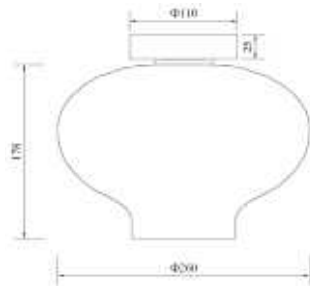

TORONTO

IP20

0.9kg

Fitting/lichtbron (excl.):
E27 / 40W max. / 1-lichts

Materiaal:
Aluminium/glas

Afmeting(en):
Hx ϕ : 17,8x26cm
Plafondkap zwart 2,5x11cm

Uitvoering:
Titan/glas

Artikelnummer:
PL TORONTO

EAN:
8719831736874