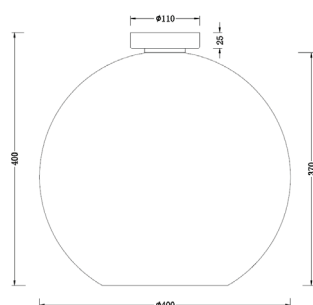

MARINO

IP20

Fitting/lichtbron (excl.):
E27 / 40W max. / 1-lichts

Materiaal:
Aluminium/glas

Afmeting(en):
HxØ: 40x40cm
Plafondkap zwart 2,5x11cm

Uitvoering:
Titan/glas

Artikelnummer:
PL MARINO-40

EAN:
8719831735860