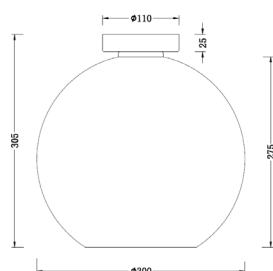

MARINO

IP20

Fitting/lichtbron (excl.):
E27 / 40W max. / 1-lichts

Materiaal:
Aluminium/glas

Afmeting(en):
HxØ: 30,5x30cm
Plafondkap zwart 2,5x11cm

Uitvoering:
Titan/glas

Artikelnummer:
PL MARINO-30

EAN:
8719831735846