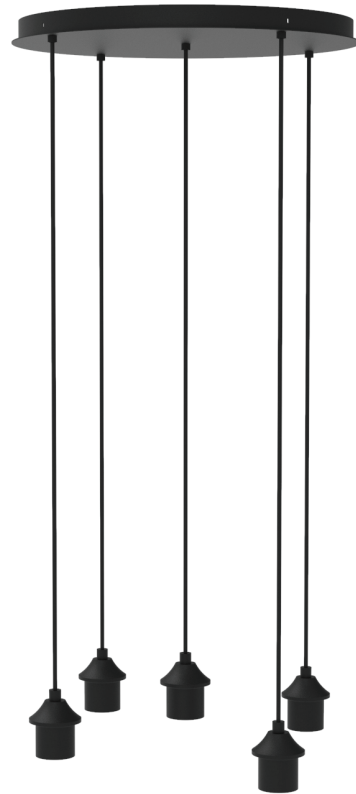

IP20

2.0kg

Omschrijving:

Plafondplaat met pendels

Uitvoering:

Zwart

Materiaal:

Metaal

Artikelnummers:

Met gaten: PLATE Ø50CM 5P
Plafondplaat met 5 pendels

Afmeting(en):

∅xH: 50x3cm
Textielsnoer 1,5m lang