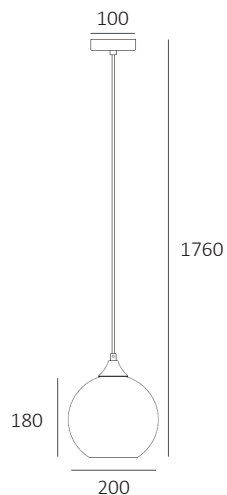

## PRESTON

IP20

0.8kg

**Fitting/lichtbron (excl.):**  
E27 / 40W max. / 1-lichts

**Materiaal:**  
Aluminium/glas

**Afmeting(en):**  
HxØ: 23x28cm  
Textielsnoer 1,5m lang

**Uitvoering:**  
Titan/glas

**Artikelnummer:**  
HL PRESTON-28

## MARINO

IP20

**Fitting/lichtbron (excl.):**

E27 / 40W max. / 1-lichts

**Materiaal:**

Aluminium/glas

**Afmeting(en):**Hx $\phi$ : 18x20cm

Textielsnoer 1,5m lang

**Uitvoering:**

Titan/glas

**Artikelnummer:**

HL MARINO-20

**EAN:**

8719831735815

## MARINO

IP20

**Fitting/lichtbron (excl.):**

E27 / 40W max. / 1-lichts

**Materiaal:**

Aluminium/glas

**Afmeting(en):**Hx $\phi$ : 23x25cm

Textielsnoer 1,5m lang