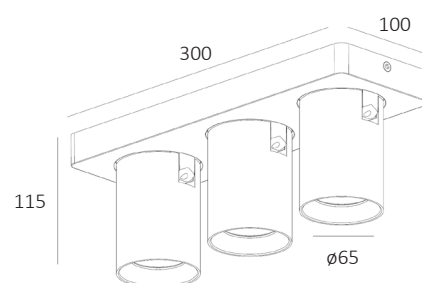

IP20 1.4kg

Fitting/lichtbron (excl.):
GU10 / 50W max. / 3-lichts

Uitvoering:
Metallic Antraciet

Materiaal:
Aluminium

Artikelnummer:
PL MEGANO3 MA

Afmeting(en):
LxBxH: 30x10x11,5cm

EAN:
8719831738724

Accessoires:
Incl. inserts metallic antraciet
Inserts ook los verkrijgbaar in goud,
wit en zwart