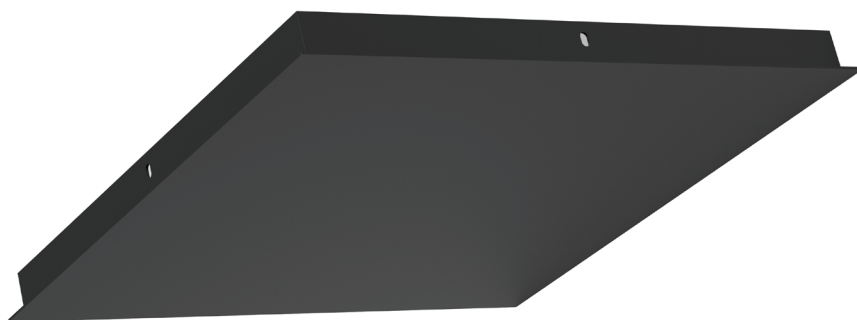

PLATE

IP20 1.8kg

Omschrijving:
Plafondplaat voor pendels

Uitvoering:
Zwart

Materiaal:
Metaal

Artikelnummer:
Zonder gaten: PLATE 45x45CM ZG
Uit te breiden tot maximaal 7-lichts

Afmeting(en):
LxBxH: 45x45cm